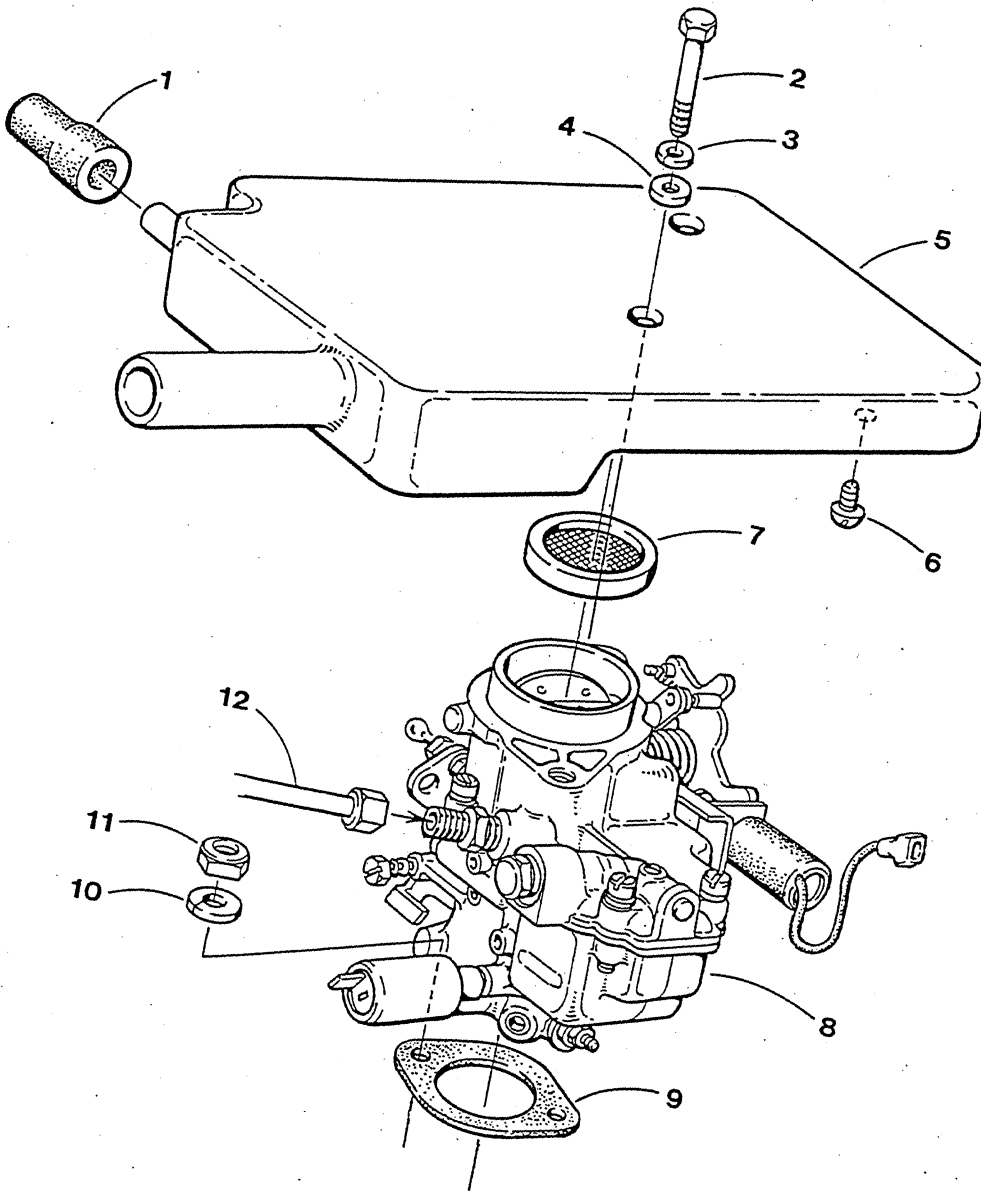

WESTERBEKE 4.5-7.0 BCGB - INTAKE MANIFOLD

REF	PN	NAME	REMARKS	QUAN
1	043412	MANIFOLD	INTAKE	1
2	033641	CAPSCREW	M 8 X 16 JIS-FLANGE	1
3	019369	PLUG	1/8 NPT HEX HEAD BRASS	1
4	031816	CAPSCREW	M 8 X 100 DIN 931	1
5	031786	LOCKWASHER	M 8 DIN 127	1
6	031787	WASHER	M 8 DIN 125	1
7	019369	PLUG	1/8 NPT HEX HEAD BRASS	1
8	039550	SWITCH	WATER TEMPERATURE	1
9	042616	ELBOW	1/8 NPT TO 1/4" HOSE	1
10	040384	CLAMP	HOSE	1
11	036869	HOSE	3/16" ID - INCHES REQUIRED	2
12	015830	STUD	M 8 X 25 DIN 939	2
13	043287	GASKET	MANIFOLD TO HEAD	1
14	031787	WASHER	M 8 DIN 125	1
15	031786	LOCKWASHER	M 8 DIN 127	2
16	018242	NUT	M 8 DIN 934	2
17	042689	STUD	M 6 X 20 DIN 939	2
18	031787	WASHER	M 8 DIN 125	4
19	031786	LOCKWASHER	M 8 DIN 127	4
20-1	017196	CAPSCREW	M 8 X 20 DIN 933	3
20-2	013630	CAPSCREW	M 8 X 25 DIN 933	1
21	043216	EYE	LIFTING	1

WESTERBEKE 4.5-7.0 BCGB - AIR INTAKE AND CARBURETOR MOUNTING