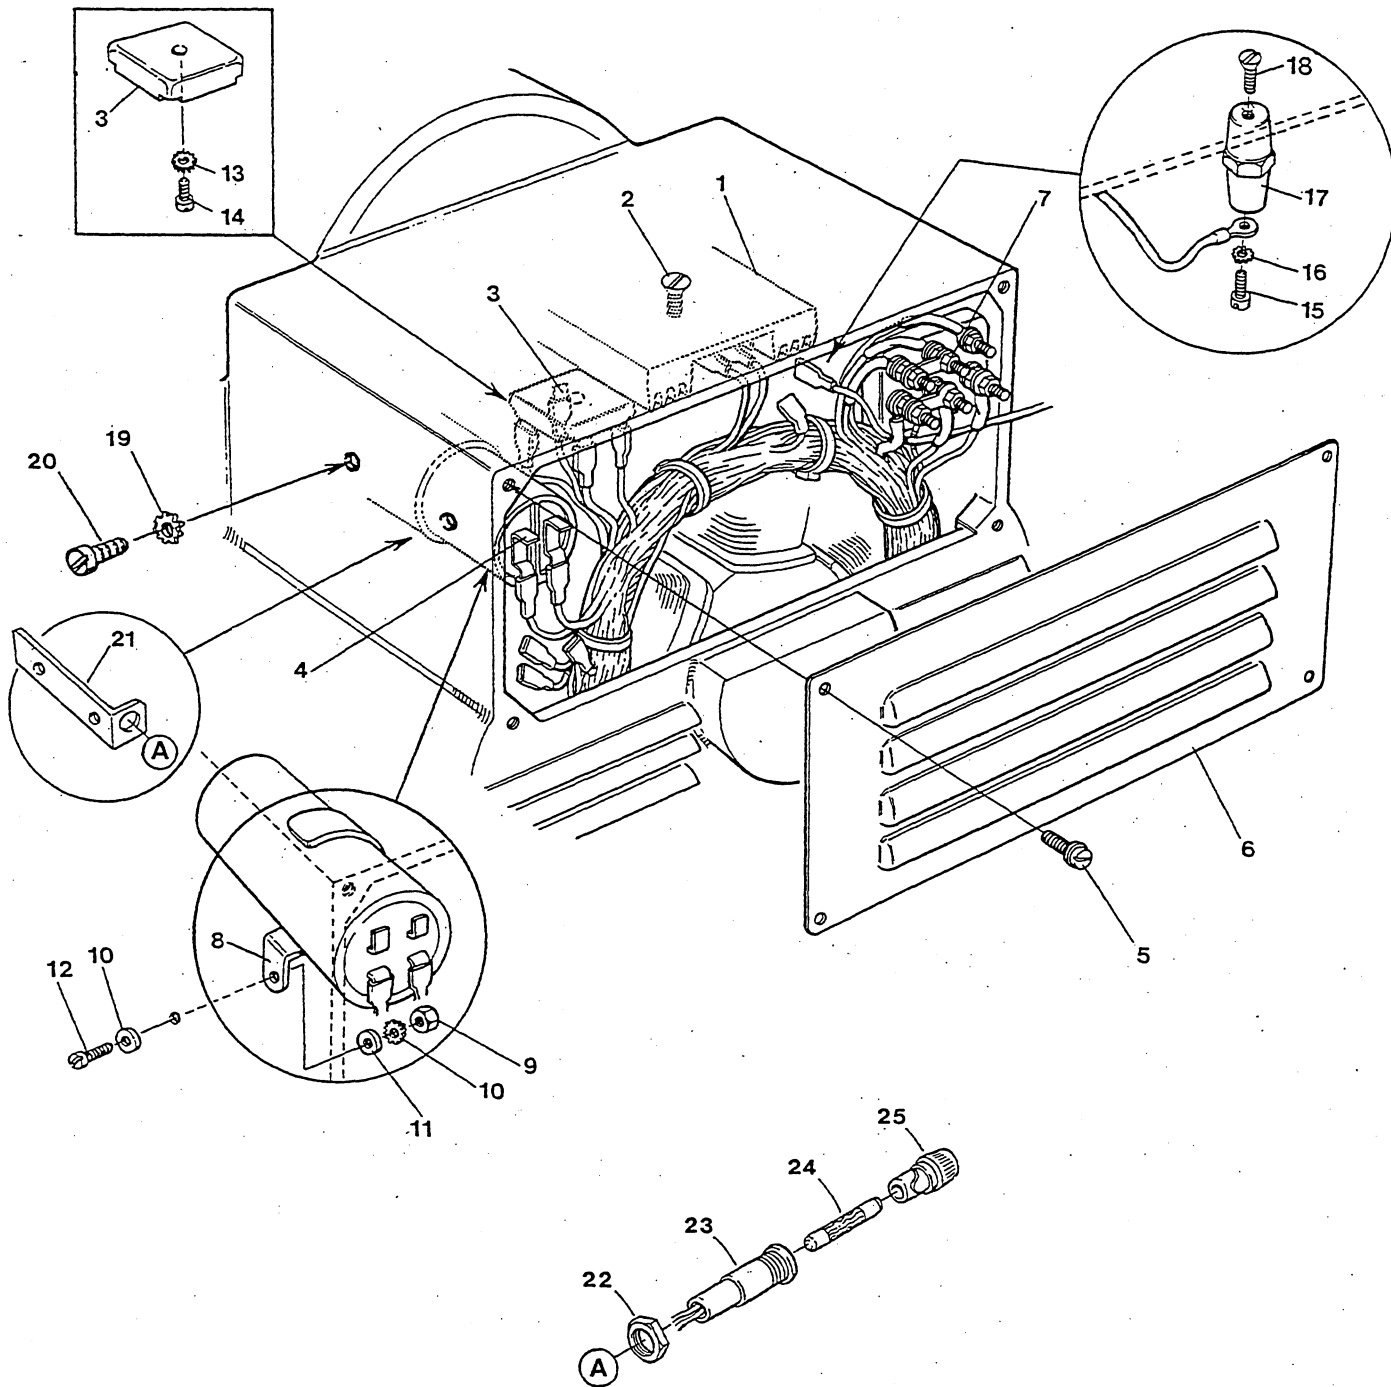

WESTERBEKE 4.5-7.0 BCGB - GENERATOR AC OUTPUT